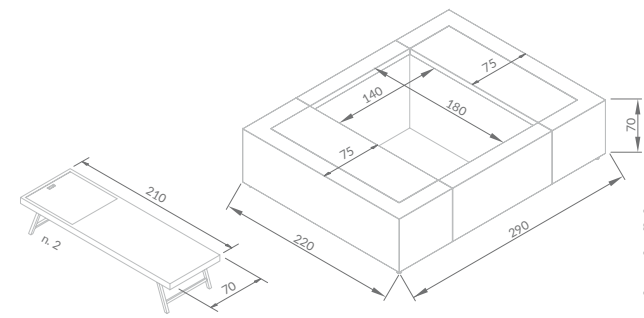

grau\*

**GARANTIE BECKEN: 5 JAHRE** POOL WARRANTY: 5 YEARS | **GARANTIE BASSIN: 5 ANS**

**GARANTIE ZUBEHÖR: 2 JAHRE** ACCESSORIES WARRANTY: 2 YEARS | **GARANTIE ACCESSOIRES: 2 ANS**

MOD.	WASSEROBERFLÄCHE (m) water size miroir d'eau	AUFSTELLFLÄCHE (m) total encumbrance encombrement totale	WASSERTIEFE (cm) water height hauteur de l'eau	GESAMTHÖHE (cm) total height hauteur totale	WASSERVOLUMEN (l) volume
<b>PLAYA TWIN</b>	1,4 x 1,80	2,20 x 2,90	55	70	1200

**Maßangaben ungenau und nicht verbindlich**  
the measures are indicatives dimensions indicatives

PLAYA twin

PISCINE  
**LAGHETTO**<sup>®</sup>

[www.piscinelaghetto.com](http://www.piscinelaghetto.com)

[info@fluidra.de](mailto:info@fluidra.de)